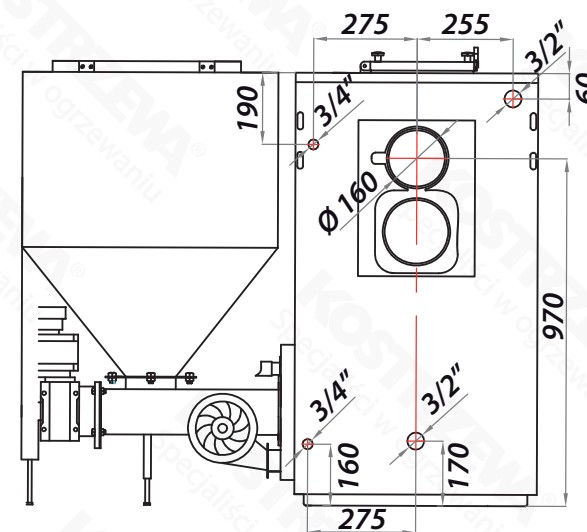

Gabaryty - Pellets Fuzzy Logic 2 50kW

Widok z przodu

Widok z boku

Widok z tyłu