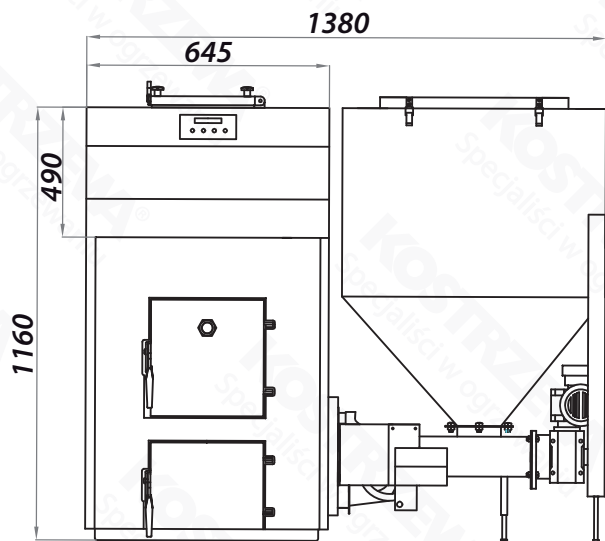

Gabaryty - Pellets Fuzzy Logic 2 50kW

Widok z przodu

Widok z boku

Widok z tyłu