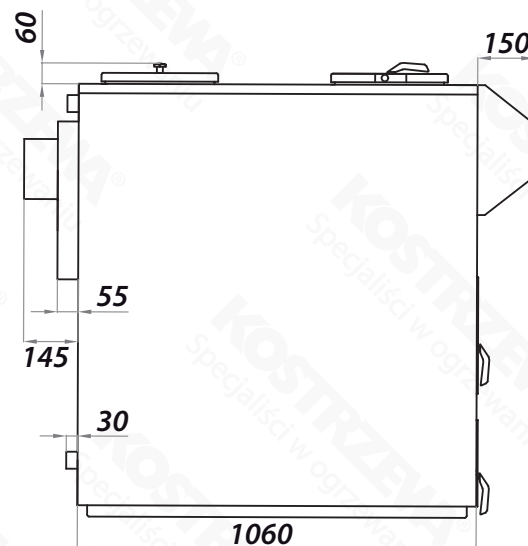

Gabaryty - Pellets Fuzzy Logic 2 50kW

Widok z przodu

Widok z boku

Widok z tyłu